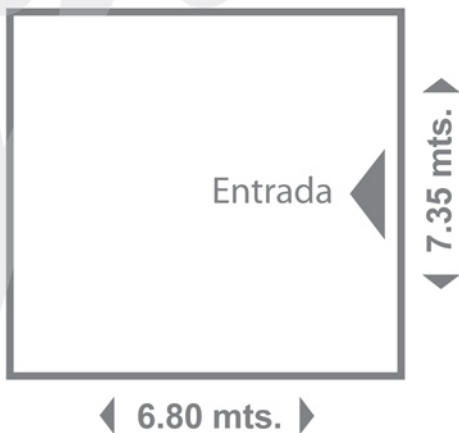

Salón Brie

El salón Brie es excelente opción para reuniones de tipo social o empresarial con una capacidad máxima de 40 personas.

También contamos con 2 salas ejecutivas para pequeños grupos con todos los servicios

- Internet Inalámbrico
- Servicio de coffee break
- Alimentos & bebidas

Plano

Altura 2,70 mts.

Capacidades

SALONES	AUDITORIO	BANQUETE	ESCUELA	HERRADURA	RUSA	COCTEL
BRIE	40	40	30	20	24	40
Sala de juntas	20					10
Salón ejecutivo	25			15		15