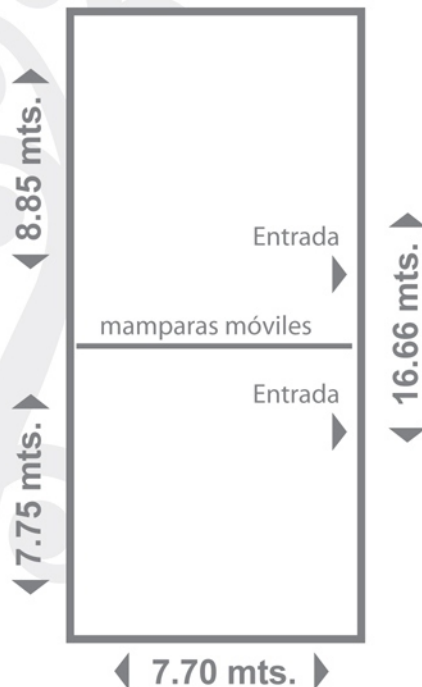

Salón Capresse I y II

Es un salón con capacidad máxima de 100 personas, divisible en 2 confortables salones Capresse I y II con capacidad de 50 personas cada uno, adecuado para eventos más pequeños como despedida de soltera, baby shower, cumpleaños, cursos y conferencias.

- Internet Inalámbrico
- Servicio de coffe break
- Alimentos & bebidas

Capacidades

Plano

Altura 2,71 mts.

SALONES	AUDITORIO	BANQUETE	ESCUELA	HERRADURA	RUSA	COCTEL
CAPRESSE I	50	50	40	25	30	60
CAPRESSE II	60	50	40	25	30	60
CAPRESSE I Y II	130	100	100	50	60	140
Sala de juntas	20					10
Salón ejecutivo	25			15		15